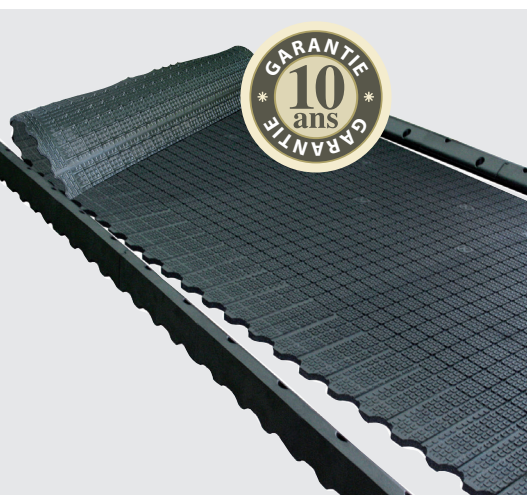

MaxiBOX | Logette creuse Pour stabulation libre

KRAIBURG

Caractéristiques

maxiLONGLINE
surface à profil profond

maxiSTEP
(profil arrière)

maxiBOARD
(genouillère)

maxiPROFIL
(profil longitudinal)

La logette creuse confort.

Système à 3 composants : revêtement caoutchouc (rouleau) + genouillère caoutchouc + profil caoutchouc à bordure arrière.

maxiLONGLINE :

- *Souplesse dans le temps grâce au profil inférieur type coussins d'air douillet et très résistant*
- *La pente intégrée à l'arrière ainsi que les rainures de drainage et les ouvertures de drainage permettent l'écoulement des liquides*
- *Le profil supérieur astucieux retient la litière particulièrement bien et assure une meilleure sécurité pendant le lever et le coucher*

maxiSTEP - le profil caoutchouc à l'arrière :

- *Elastique et à biseau ergonomique pour un coucher et un couchage confortables*
- *Les pertes de litière sont réduites au minimum*
- *Drainage intégré pour les liquides*
- *Robuste, forme stable et sécurité des pas*

optionnel - maxiPROFIL - le profil longitudinal :

- *Peut être utilisé en délimitation latérale des couchages / pour la couverture des joints*
- *Montage simple sur le tapis*
- *La litière est mieux retenue sur le sol de la logette*