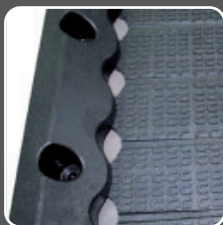

MaxiBOX | Logette creuse Pour stabulation libre

KRAIBURG

Caractéristiques

maxiLONGLINE
surface à profil profond

maxiSTEP
(profil arrière)

maxiBOARD
(genouillère)

maxiPROFIL
(profil longitudinal)

La logette creuse confort.

Système à 3 composants : revêtement caoutchouc (rouleau) + genouillère caoutchouc + profil caoutchouc à bordure arrière.

maxiLONGLINE :

- *Souplesse dans le temps grâce au profil inférieur type coussins d'air douillet et très résistant*
- *La pente intégrée à l'arrière ainsi que les rainures de drainage et les ouvertures de drainage permettent l'écoulement des liquides*
- *Le profil supérieur astucieux retient la litière particulièrement bien et assure une meilleure sécurité pendant le lever et le coucher*

maxiBOARD - la genouillère élastique :

- *Elastik & Respectueuse de l'animal*
- *Complète les équipements de réglage de la logette de façon idéale*
- *Permet un changement confortable des positions de couchage*
- *Facilite le paillage ultérieur depuis l'avant*

optionnel - maxiPROFIL - le profil longitudinal :

- *Peut être utilisé en délimitation latérale des couchages / pour la couverture des joints*
- *Montage simple sur le tapis*
- *La litière est mieux retenue sur le sol de la logette*