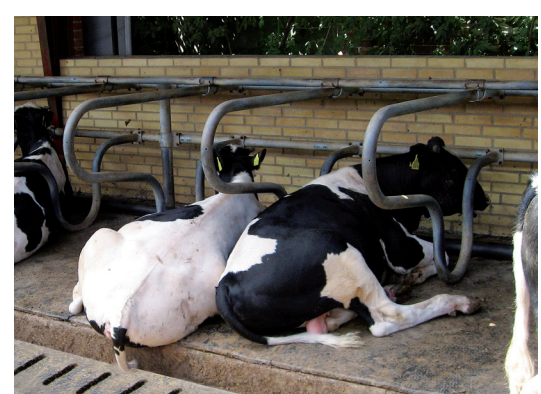

Surface élastique agréable et douce pour la peau

La pente intégrée à l'arrière favorise le séchage de la surface

KRAIBURG

Caractéristiques

Lèvres d'étanchéité
Diminuent le salissement de la partie inférieure

Coupe biseautée

Surface martelée

www.agriestelevage.fr

DONNÉES TECHNIQUES

Options

Genouillères

Ergoboard

Genouillères élastiques en caoutchouc
cf. fiche produit dédiée

Maxiboard

Genouillères élastiques en caoutchouc
cf. fiche produit dédiée

Merci d'observer les prescriptions KRAIBURG lors de la pose, de l'entretien ou de l'utilisation des tapis caoutchouc, disponibles sur simple demande ou visibles sur la fiche technique prévue à cet effet.

	Largeur de la logette
Largeur du tapis	170 / 183 cm
Largeur du profil	
Longueur du tapis	2,5 - 50 m une dimension tous les 10 cm
Épaisseur du tapis	3 cm

www.agriestelevage.fr

AGRIEST - Z.A. de la Maze - FR - 70360 SCEY SUR SAONE
TEL. : + 33 (0)3 84 92 76 76 - Mail : contact@agriestelevage.fr