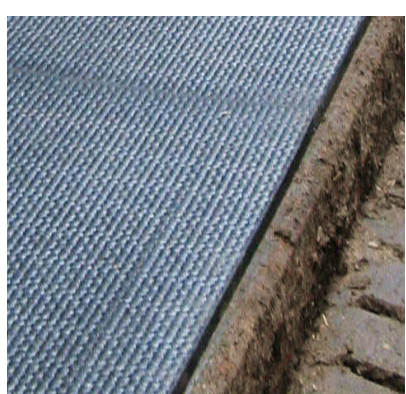

Surface élastique agréable et douce pour la peau

La pente intégrée à l'arrière favorise le séchage de la surface

KRAIBURG

Caractéristiques

Lèvres d'étanchéité
Diminuent le salissement de la partie inférieure

Coupe biseautée

Surface martelée

www.agriestelevage.fr

DONNÉES TECHNIQUES

Options

Genouillères

Ergoboard

Genouillères élastiques en caoutchouc
cf. fiche produit dédiée

Maxiboard

Genouillères élastiques en caoutchouc
cf. fiche produit dédiée

Merci d'observer les prescriptions KRAIBURG lors de la pose, de l'entretien ou de l'utilisation des tapis caoutchouc, disponibles sur simple demande ou visibles sur la fiche technique prévue à cet effet.

	Largeur de la logette
Largeur du tapis	170 / 183 cm
Largeur du profil	
Longueur du tapis	2,5 - 50 m une dimension tous les 10 cm
Épaisseur du tapis	3 cm

www.agriestelevage.fr

AGRIEST - Z.A. de la Maze - FR - 70360 SCEY SUR SAONE
TEL. : + 33 (0)3 84 92 76 76 - Mail : contact@agriestelevage.fr