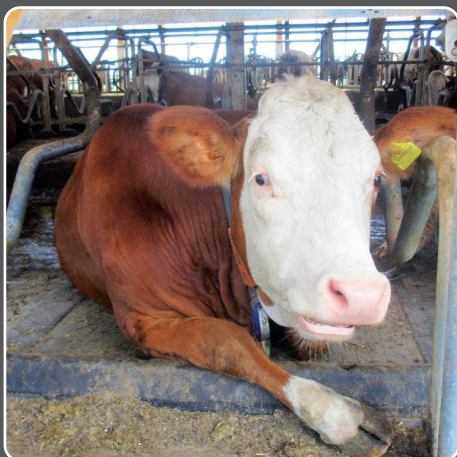

KIM Longline | Tapis de couchage Pour stabulation libre

Une souplesse idéale pour un confort optimal.

- *Le profil type coussins d'air douillet, très résistant à l'usure, crée un confort de couchage agréable dans le temps*
- *La pente intégrée à l'arrière favorise le séchage de la surface*
- *Coupe biseautée à l'arrière → ménage les articulations, pas de trébuchements*

Caractéristiques

Profil type coussins d'air douillet

Lèvres d'étanchéité
diminuent le salissement de la partie inférieure

Surface martelée

Pose indépendante de l'emplacement des tubulaires de séparation !

www.agriestelevage.fr

DONNÉES TECHNIQUES

Options

Genouillères

Ergoboard

Genouillères élastiques en caoutchouc
cf. fiche produit dédiée

Maxiboard

Genouillères élastiques en caoutchouc
cf. fiche produit dédiée

	Largeur de la logette		
Largeur du tapis	160 cm	170 cm	180 cm
Longueur du tapis	2.5 - 50 m une dimension tous les 10 cm		
Epaisseur du tapis	27 mm		

www.agriestelevage.fr

AGRIEST - Z.A. de la Maze - FR - 70360 SCEY SUR SAONE
TEL. : + 33 (0)3 84 92 76 76 - Mail : contact@agriestelevage.fr