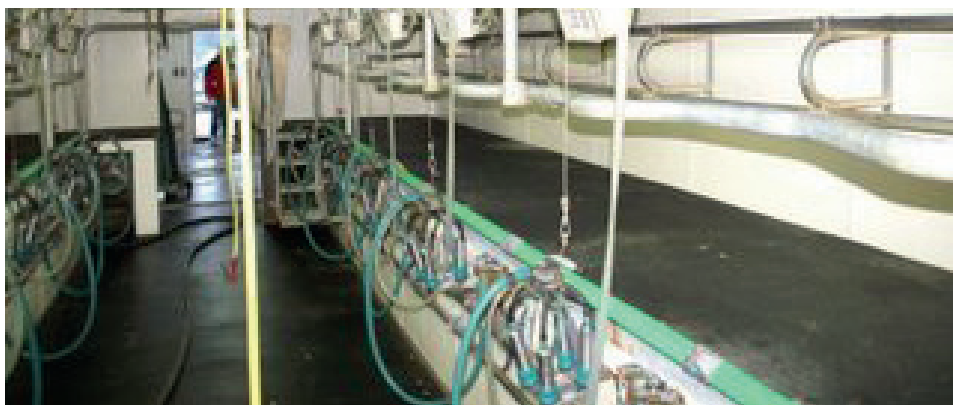

**ergoMILK**

Revêtement de sol  
pour salles de traite

**KRAIBURG**

**Tapis ergonomique pour le fond de fosse de  
salle de traite.**

Le revêtement idéal pour vos zones de traite, sa connexion puzzle favorise une dilatation naturelle pour un revêtement pratiquement sans joint.

## Caractéristiques

**Surface :**  
Profil diamant,  
souple et anti-dérapant

**Profil intérieur :**  
crampons coniques pour  
une souplesse idéale

[www.agriestelevage.fr](http://www.agriestelevage.fr)