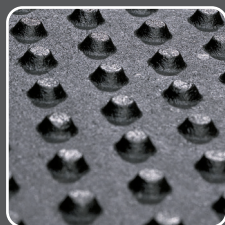

**ergoMILK**

Revêtement de sol  
pour salles de traite

**KRAIBURG**

**Tapis ergonomique pour le fond de fosse de  
salle de traite.**

Le revêtement idéal pour vos zones de traite, sa connexion puzzle favorise une dilatation naturelle pour un revêtement pratiquement sans joint.

- Souplesse agréable
- Surface avec profil diamant souple et anti-dérapant
- Thermo-isolant
- Facile à nettoyer et à désinfecter

## Caractéristiques

**Surface :**  
Profil diamant,  
souple et anti-dérapant

**Profil intérieur :**  
crampons coniques pour  
une souplesse idéale

[www.agriestelevage.fr](http://www.agriestelevage.fr)