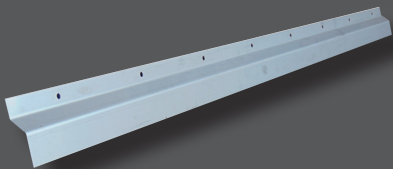

Rails, tôles et profils en inox

Merci d'observer les prescriptions KRAIBURG lors de la pose, de l'entretien ou de l'utilisation des tapis caoutchouc, disponibles sur simple demande ou visibles sur la fiche technique prévue à cet effet.