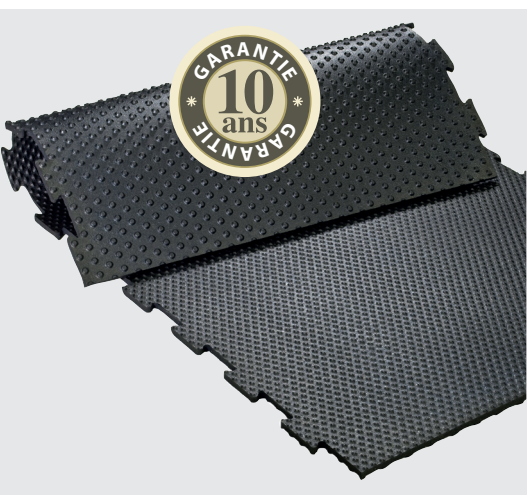

**ergoMILK**

Revêtement de sol  
pour salles de traite

**KRAIBURG**

**Tapis ergonomique pour le fond de fosse de  
salle de traite.**

Le revêtement idéal pour vos zones de traite, sa connexion puzzle favorise une dilatation naturelle pour un revêtement pratiquement sans joint.

- Souplesse agréable
- Surface avec profil diamant souple et anti-dérapant
- Thermo-isolant
- Facile à nettoyer et à désinfecter

## Caractéristiques

**Surface :**  
Profil diamant,  
souple et anti-dérapant

**Profil intérieur :**  
crampons coniques pour  
une souplesse idéale

[www.agriestelevage.fr](http://www.agriestelevage.fr)