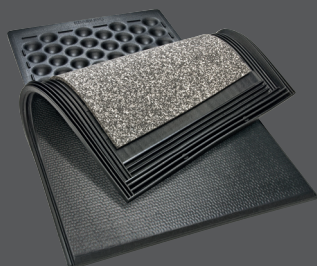

DONNÉES TECHNIQUES

Egalement dans la
gamme **KEW +**

KEW + Profil

Le matelas premium
depuis 2004