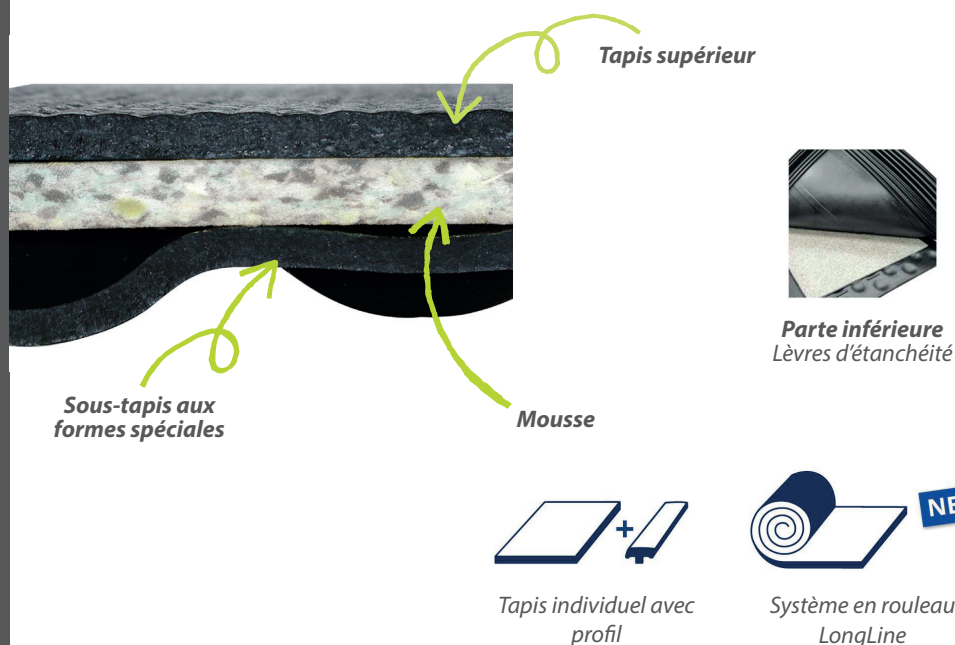

KEW + LongLine

Le matelas sans raccord

Dimensions

KEW Plus TarsaCare
Tapis individuel avec profil

Épaisseur
env. 6 cm

Matelas
112 cm
112 cm
112 cm

Profil
8 cm
13 cm
18 cm

Logette
120 cm
125 cm
130 cm

Longueur
192 cm

Largeur réglable avec profil

KEW Plus LongLine TarsaCare
Système en rouleau

env. 7 cm

192 cm

2,5 - 35m tous
les 10 cm

www.agriestelevage.fr

AGRIEST - Z.A. de la Maze - FR - 70360 SCEY SUR SAONE
TEL. : + 33 (0)3 84 92 76 76 - Mail : contact@agriestelevage.fr