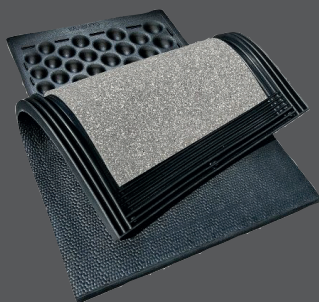

KEW + Solo

Le matelas facile à installer