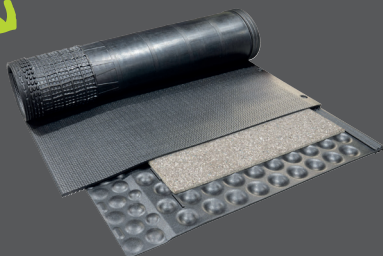

KEW + LongLine

Le matelas sans raccord

Dimensions

KEW Plus TarsaCare
Tapis individuel avec profil

Épaisseur
env. 6 cm

Matelas
112 cm
112 cm
112 cm

Profil
8 cm
13 cm
18 cm

Logette
120 cm
125 cm
130 cm

Longueur
192 cm

Largeur réglable avec profil

KEW Plus LongLine TarsaCare
Système en rouleau

env. 7 cm

192 cm

2,5 - 35m tous
les 10 cm

www.agriestelevage.fr

AGRIEST - Z.A. de la Maze - FR - 70360 SCEY SUR SAONE
TEL. : + 33 (0)3 84 92 76 76 - Mail : contact@agriestelevage.fr