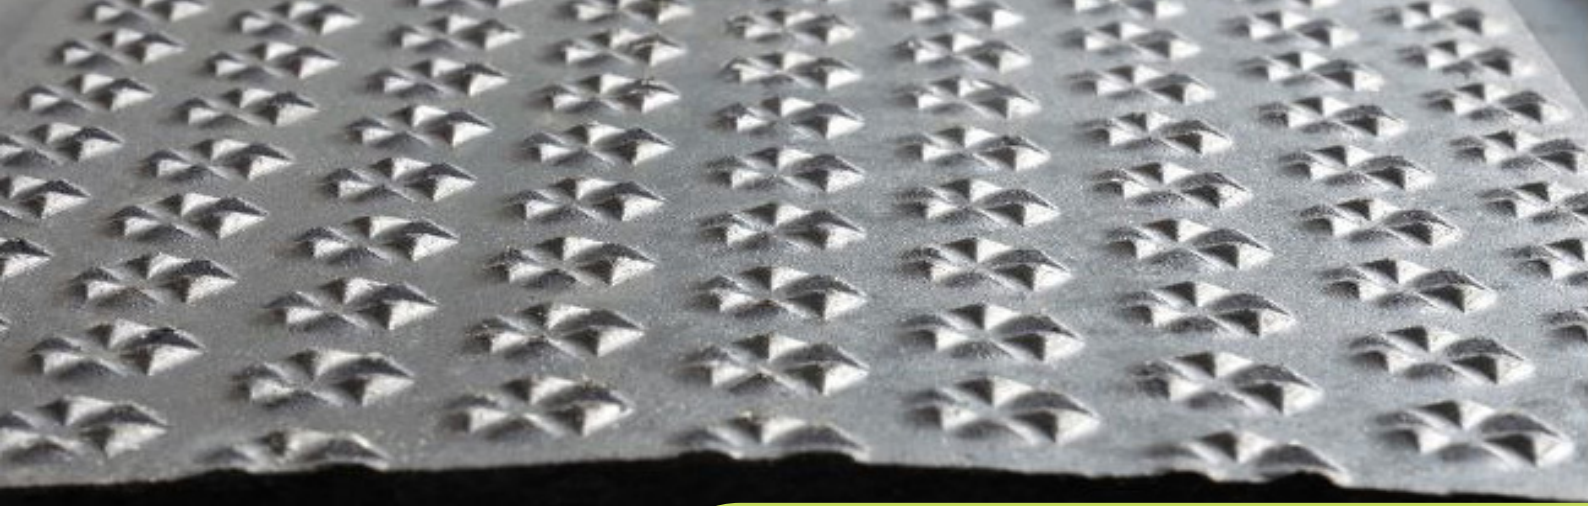

DONNÉES TECHNIQUES

Egalement dans la
gamme **ProfikURA**