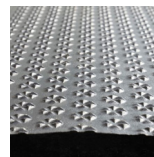

### **ProfikURA 3D**

Pour surfaces planes

### Dimensions

Épaisseur

Largeur

une dimension tous les 2  
cm, de 96 cm à 196 cm

Longueur

1,25 m

Profil en crampons  
coniques

Surface Opti-Grip  
bombée avec pente