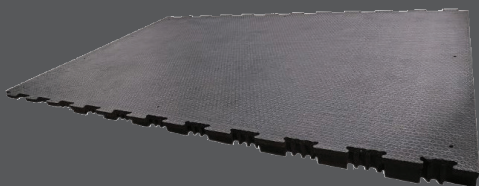

#### **Surface bombée avec une pente d'env. 6 % vers les canaux**

- › évacue les liquides de manière rapide et fiable
- › procure des onglons secs et favorise ainsi leur bonne santé
- › réduit les émissions d'ammoniac par l'évacuation rapide de l'urine (séparation rapide des fèces et de l'urine)

### **ProfikURA 3D**

Pour surfaces planes