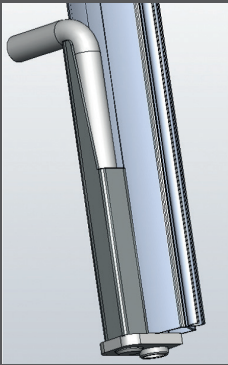

DONNÉES TECHNIQUES

Accessoires

Loquets de verrouillage

Options

Double sens d'ouverture

Rail 90° pour ouverture en angle

Merci d'observer les prescriptions AGRIEST lors de l'installation, de l'entretien ou de l'utilisation de votre porte, disponibles sur simple demande ou visibles sur la fiche technique prévue à cet effet.