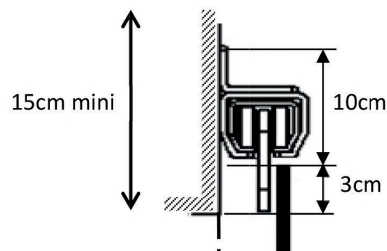

ENCOMBREMENTS

Montage support haut en façade