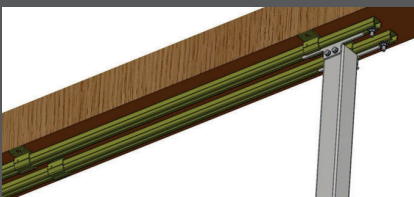

ADK | Porte renforcée à enroulement supérieur

Oberleitner
WINDSCHÜTZ GmbH
Co.KG

Idéale pour les passages fréquents

- Glissières démontables de **130 mm**, avec joint d'étanchéité caoutchouc

- Renforts aluminium **100 x 130 mm**

www.agriestelevage.fr

DONNÉES TECHNIQUES

Accessoires

Télécommande
+ palpeur de sécurité

Renfort central
anti-tempête
pour ouverture
jusqu'à 7m
obligatoire
à partir de 5,75 m

Merci d'observer les prescriptions AGRIEST lors de l'installation, de l'entretien ou de l'utilisation de votre porte, disponibles sur simple demande ou visibles sur la fiche technique prévue à cet effet.