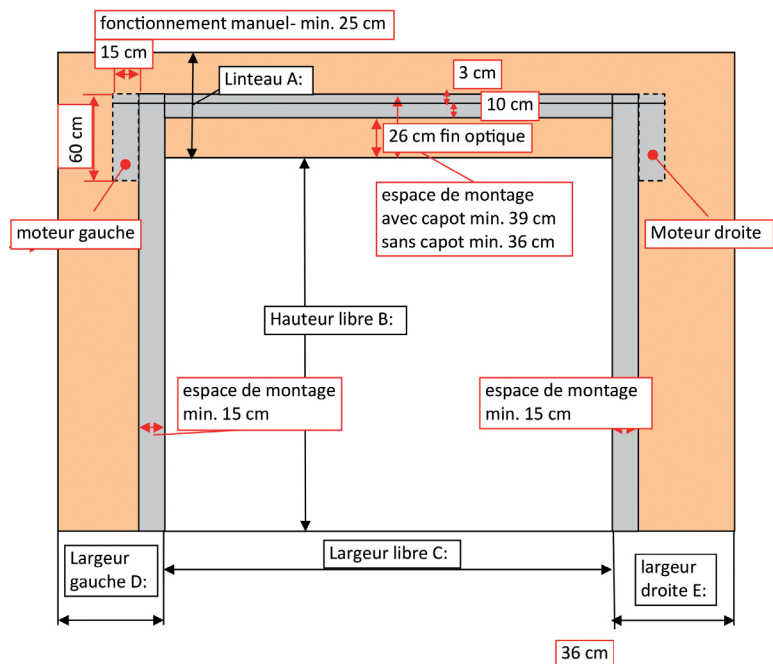

ENCOMBREMENTS

www.agriestelevage.fr

AGRIEST - Z.A. de la Maze - FR - 70360 SCEY SUR SAONE
TEL. : + 33 (0)3 84 92 76 76 - Mail : contact@agriestelevage.fr