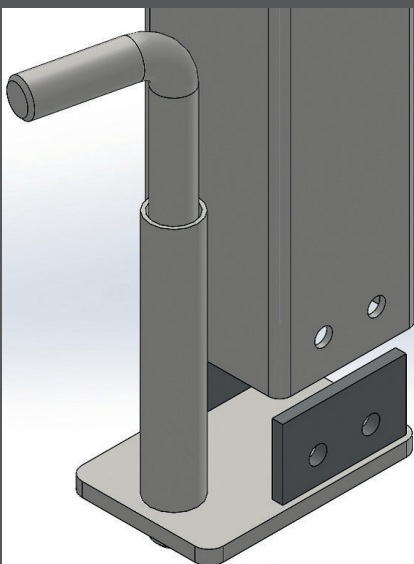

ADK | Porte renforcée à enroulement supérieur

Oberleitner
WINDSCHÜTZ GmbH
Co.KG

Idéale pour les passages fréquents

- Glissières démontables de **130 mm**, avec joint d'étanchéité caoutchouc

- Renforts aluminium **100 x 130 mm**

- Caisson de protection inclus en série

- Groupe motoréducteur **250 Nm, 380 V**, pour une ouverture rapide

- Sections individuelles pour un remplacement facile

**Pour toutes
les
ouvertures
jusqu'à 7 m
de largeur
et
jusqu'à 5,5 m
de hauteur**

www.agriestelevage.fr

DONNÉES TECHNIQUES

Accessoires

Télécommande
+ palpeur de sécurité

Renfort central
anti-tempête
pour ouverture
jusqu'à 7m
obligatoire
à partir de 5,75 m

Merci d'observer les prescriptions AGRIEST lors de l'installation, de l'entretien ou de l'utilisation de votre porte, disponibles sur simple demande ou visibles sur la fiche technique prévue à cet effet.