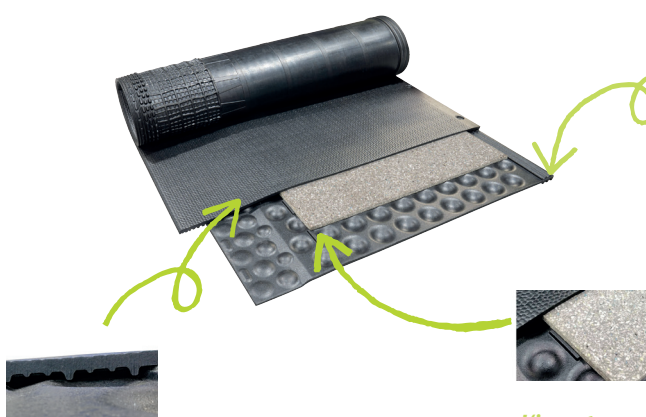

#### **Couchage souple à l'intérieur des bords du tapis :**

Favorise le positionnement correct de la vache

Améliore l'adhérence

#### **Partie arrière :**

Pente intégrée : favorise le séchage de la surface

Chanfrein : ménage les articulations, pas de trébuchements

Lèvres d'étanchéité : la mousse est protégée

#### **Simple à installer**

## KEW + LongLine Le matelas sans raccord

ÉPAISSEUR  
env. 7 cm

STRUCTURE À  
3 COUCHES

CONFORT  
MAXIMAL

**Bord de tête**  
les rainures de connexion du tapis supérieur et du sous-tapis s'emboîtent parfaitement l'une dans l'autre  
Installation facile