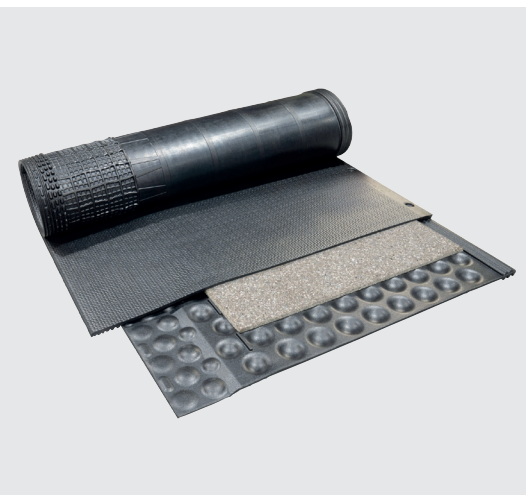

### Caractéristiques

Souplesse respectueuse de l'animal

Adhérence optimisée

Onglons secs

Moins d'émissions

**Tapis de couchage à la souplesse ultime pour un confort de couchage exceptionnel**

#### **Structure à 3 couches :**

Souplesse idéale et durable dans le temps

#### **Surface martelée éprouvée et facile d'entretien**

#### **Couchage souple à l'intérieur des bords du tapis :**

Favorise le positionnement correct de la vache

Améliore l'adhérence