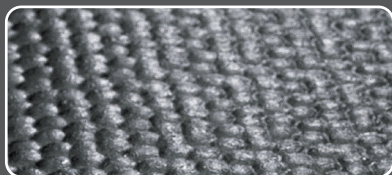

KEN

**Tapis de couchage
Pour entravées**

Idéal pour les élevages bovins en stabulation entravées

Confortable grâce à son profil inférieur à crampons coniques.

La pente douce intégrée au bord arrière améliore le séchage de la surface.

Existe :

Caractéristiques

Surface martelée
douce pour la peau

Profil inférieur
à crampons coniques

ou

www.agriestelevage.fr

DONNÉES TECHNIQUES

Merci d'observer les prescriptions KRAIBURG lors de la pose, de l'entretien ou de l'utilisation des tapis caoutchouc, disponibles sur simple demande ou visibles sur la fiche technique prévue à cet effet.

KEN BORDS DROITS					
Largeur du tapis	90 cm	100 cm	110 cm	120 cm	130 cm
Longueur du tapis	130 cm	130 cm	140 cm	150 cm	150 cm
	140 cm	140 cm	150 cm	165 cm	165 cm
	150 cm	150 cm	165 cm	170 cm	175 cm
	165 cm	165 cm	175 cm	175 cm	185 cm
		175 cm	185 cm	180 cm	200 cm
		185 cm	200 cm	185 cm	220 cm
	200 cm	220 cm	200 cm	350 cm	
	220 cm	350 cm	220 cm		
	350 cm		350 cm		
Epaisseur du tapis	20 mm				