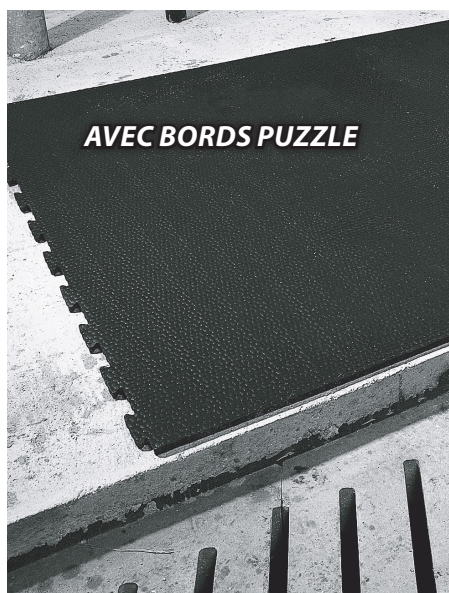

KEN

**Tapis de couchage
Pour entravées**

Idéal pour les élevages bovins en stabulation entravées

Confortable grâce à son profil inférieur à crampons coniques.

La pente douce intégrée au bord arrière améliore le séchage de la surface.

Existe :

Caractéristiques

Surface martelée
douce pour la peau

Profil inférieur
à crampons coniques

ou

www.agriestelevage.fr

DONNÉES TECHNIQUES

Merci d'observer les prescriptions KRAIBURG lors de la pose, de l'entretien ou de l'utilisation des tapis caoutchouc, disponibles sur simple demande ou visibles sur la fiche technique prévue à cet effet.

KEN BORDS DROITS					
Largeur du tapis	90 cm	100 cm	110 cm	120 cm	130 cm
Longueur du tapis	130 cm	130 cm	140 cm	150 cm	150 cm
	140 cm	140 cm	150 cm	165 cm	165 cm
	150 cm	150 cm	165 cm	170 cm	175 cm
	165 cm	165 cm	175 cm	175 cm	185 cm
		175 cm	185 cm	180 cm	200 cm
		185 cm	200 cm	185 cm	220 cm
	200 cm	220 cm	200 cm	350 cm	
	220 cm	350 cm	220 cm		
	350 cm		350 cm		
Epaisseur du tapis	20 mm				

INSTALLATION :

3 fixations /tapis

Vis à frapper 8x80 m inox A4
avec rondelles inox

KEN BORDS PUZZLE			
Largeur du tapis	105 cm	115 cm	125 cm
Longueur du tapis	140 cm	140 cm	150 cm
	150 cm	150 cm	165 cm
	165 cm	165 cm	175 cm
	175 cm	175 cm	185 cm
	185 cm	185 cm	200 cm
Epaisseur du tapis	20 mm		