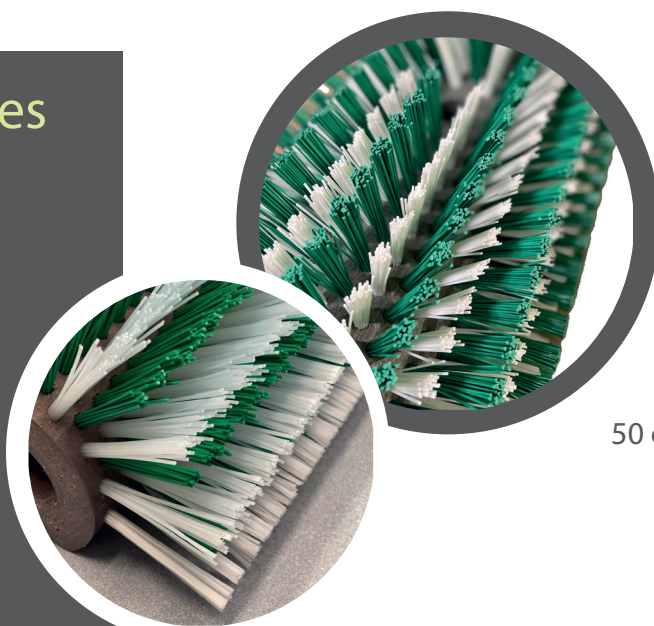

BROSSE STATIQUE

L'UTILISATION DE LA BROSSE

- Amélioration de la circulation sanguine
- Apaise et favorise le bien-être animal
- Retire la transpiration de la peau
- Sans entretien

Pour une utilisation en intérieur et extérieur, le brosse statique n'a besoin d'aucun branchement. Installation facile et rapide.

Caractéristiques

Matière : Nylon
2 tailles disponibles

Taille en cm

50
100

3,5
7

www.agriest.com