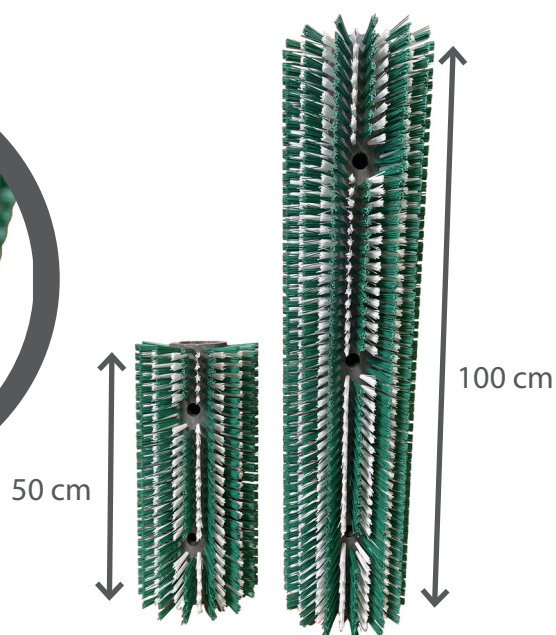

BROSSE STATIQUE

L'UTILISATION DE LA BROSSE

- Amélioration de la circulation sanguine
- Apaise et favorise le bien-être animal
- Retire la transpiration de la peau
- Sans entretien

Pour une utilisation en intérieur et extérieur, le brosse statique n'a besoin d'aucun branchement. Installation facile et rapide.

Caractéristiques

Matière : Nylon
2 tailles disponibles

Taille en cm

50
100

3,5
7

www.agriest.com