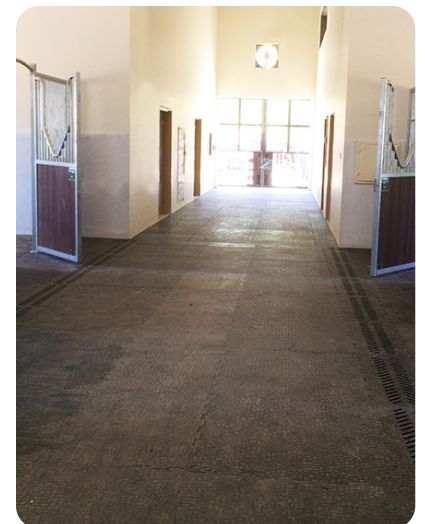

www.agriest.com

AGRIEST - Z.A. de la Maze - FR - 70360 SCEY SUR SAONE
TEL. : + 33 (0)3 84 92 76 76 - Mail : contact@agriest.com