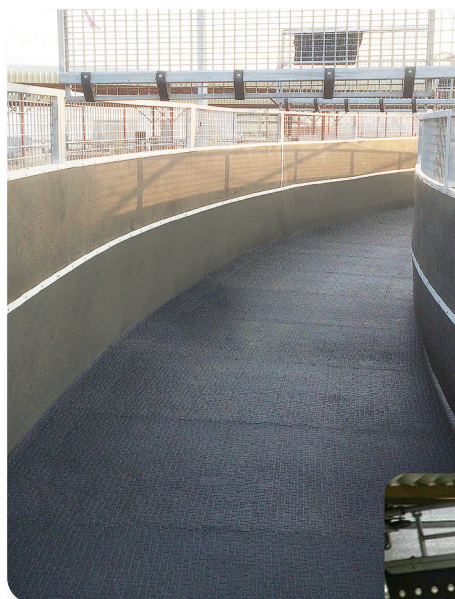

www.agriest.com

AGRIEST - Z.A. de la Maze - FR - 70360 SCEY SUR SAONE
TEL. : + 33 (0)3 84 92 76 76 - Mail : contact@agriest.com