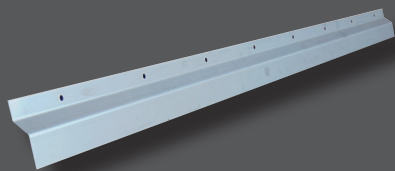

### Caractéristiques

**Surface sup. :**  
fer à cheval  
avec  
pelliculage  
résistant à  
l'usure

**Profil inférieur :**  
rainures

**Matériel :**  
caoutchouc recyclé en structure &  
caoutchouc neuf en surface

**L'éprouvé, particulièrement robuste,  
adapté aux ferrures spécifiques, crampons et  
pointes.**

- Une souplesse idéale apportant un bon confort à vos chevaux.
- Bonne isolation thermique et phonique.
- Protège les sabots et les articulations.
- Assure la sécurité au lever et au coucher.
- Convient pour la circulation des véhicules\*.
- Minimise la quantité de litière, les coûts et le temps de travail.
- Pose simple grâce à la connexion « puzzle ».

### Options

- **Tôle inox en Z :**  
Ep 2mm - Long 2m.  
(réf 217561)

- **VITA Top :**  
Bande de protection en terminaison visuelle le long des murs (dimensions 5x5,5x200 cm).

Tous les produits BELMONDO® peuvent être combinés avec les autres et sont adaptés pour les boxes ainsi que des stabulations libres.